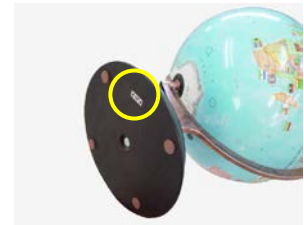

■ 訂正フィルムによる対応

誤表記内容

訂正用フィルムによる補修画像