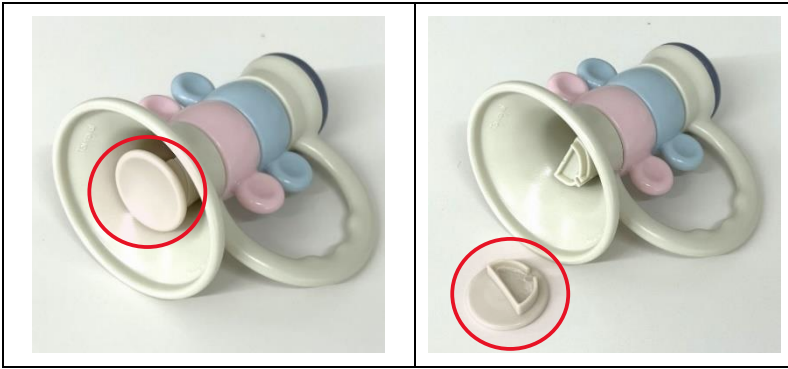

2022 年 8 月 5 日
ローヤル株式会社

記

商品名 No.3131 ゆびあそびふえ
小売価格 800 円（税込 880 円）
JAN コード 4903447 31310 7

商品画像

脱落した部品

商品返送先 〒270-0235 千葉県野田市尾崎 863
ローヤル株式会社 東京物流センター「ゆびあそびふえ」係
※お名前、ご住所、お電話番号を明記のうえ、料金着払いにてご送付を
お願いします。

問合せ先： 弊社お客様相談室 0120-101-982 (フリーダイヤル)