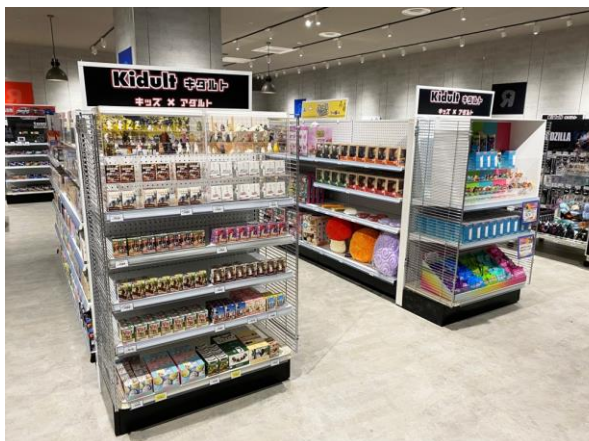

『トイザラス ららぽーと門真店』10月11日（金）グランドオープン！

人気のおもちゃとキダルト向け商品に特化した、大人も子どもも楽しめる新店舗

玩具とベビー用品の国内最大級の総合専門店を運営する日本トイザラス株式会社（本社：神奈川県川崎市、代表取締役社長：李 孝）は、大阪府門真市の大型複合商業施設「三井ショッピングパーク ららぽーと門真」内に『トイザラス ららぽーと門真店』を本日、2024年10月11日（金）にグランドオープンいたしました。

このたびオープンした『ららぽーと門真店』は、子どもたちに今最も人気のブランドおよびキャラクターのおもちゃと、おもちゃ好きのキダルト（子どもの心を持った大人たち）向け商品を展開する、子どもから大人まで幅広い年代の方にお楽しみいただける店舗です。店内のおよそ半分のスペースには、広さと品揃え共にトイザラス最大となるキダルト向け商品エリアを設けました。同エリアには、集めるのが楽しいミニチュアフィギュアや、アメコミや映画キャラクターのフィギュアやグッズ、プラモデル、ゲーム関連グッズなど、キダルトに人気の商品を豊富に取り揃えています。

同店はまた、「仮面ライダーガヴ」や「BEYBLADE X（ベイブレードエックス）」、「Tamagotchi Uni」など、トイザラスが自信をもってお勧めする、子どもたちに特に人気の高いおもちゃを厳選して取り揃えるほか、「レゴ®ブロック」や「トミカ」のミニカーなど、子どもも大人も両方楽しめる商品を充実のラインナップで展開いたします。